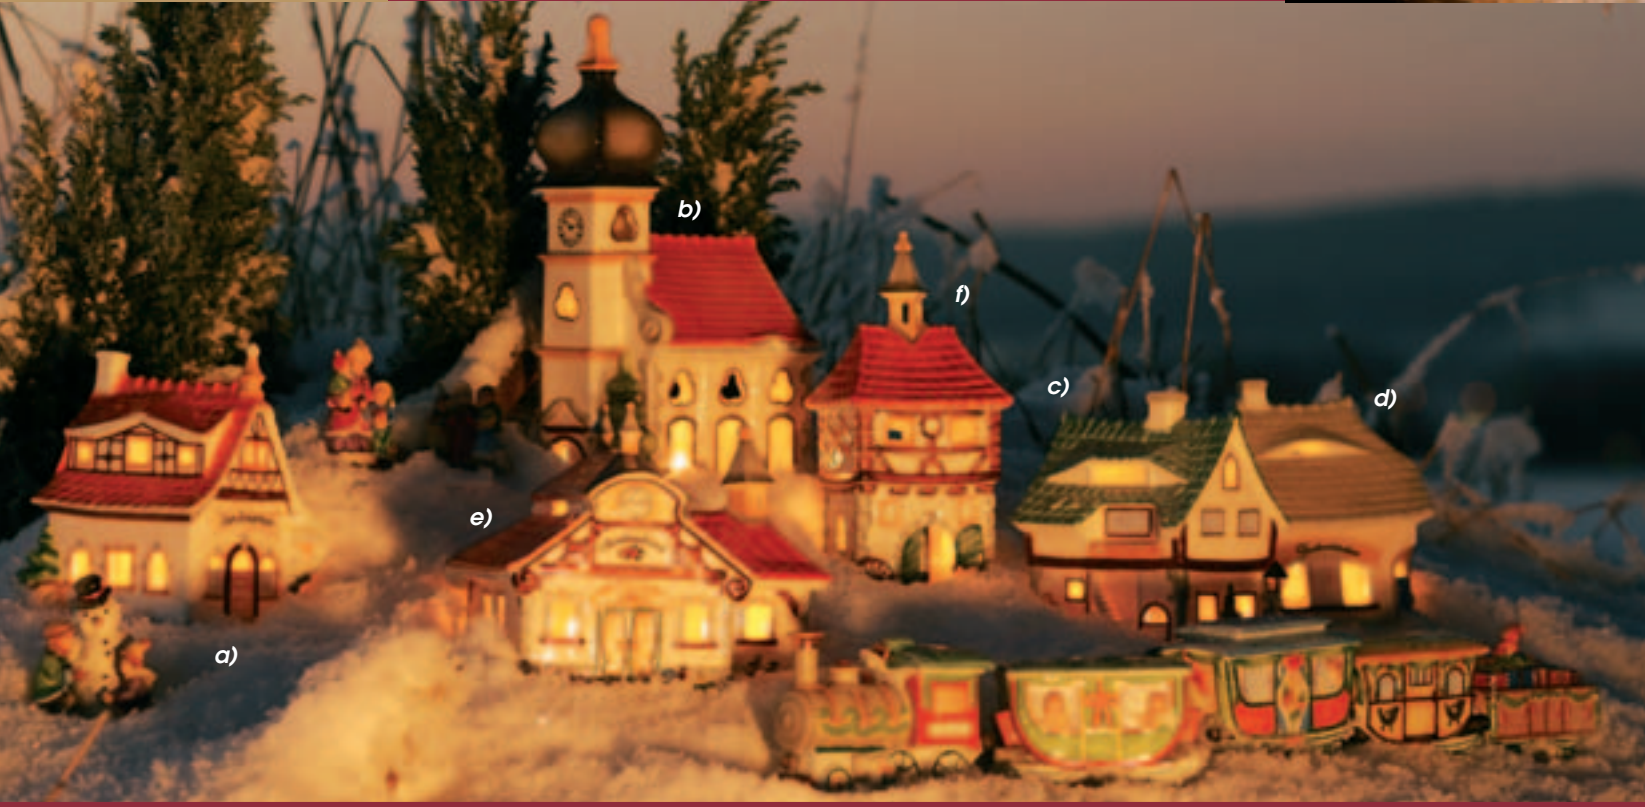

a) **Gasthaus** 39,50 Euro
b) **Kirche** 79,00 Euro
c) **Wohnhaus** 39,50 Euro
d) **Bäckerei** 39,50 Euro
e) **Bahnhof** 45,00 Euro **NEUHEIT**
f) **Turm** 39,50 Euro **NEUHEIT**
(Abb. unten)

N O S T A L G I E

Liebevoll von Hand bemalte Kleinode zaubern Wärme und Geborgenheit in die „Gute Stube“. Verschiedene Lichthäuser, kleine Figurengruppen und die Eisenbahn wecken Erinnerungen an die „Gute alte Zeit“. Die Kollektion aus edlem Porzellan wird in den nächsten Jahren um weitere Schmuckstücke ergänzt und vervollständigt.