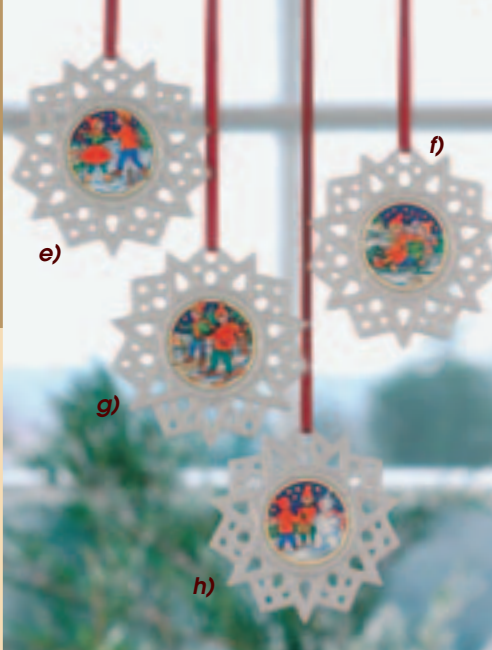

- e) *Schlittschuhlaufen*
- f) *Schlittenfahrt*
- g) *Skifahren*
- h) *Schneemann*

S T I L V O L L

... und mit nostalgischem Charme verwandeln die Hutschenreuther Christbaumanhänger große und kleine Weihnachtsbäume in stimmungsvolle Hingucker.

Klein und fein. **Minikugeln, -glocken, und -zapfen** aus edlem Porzellan mit Motiven von Ole Winther. Einzeln geschenkverpackt. Je 11,00 Euro