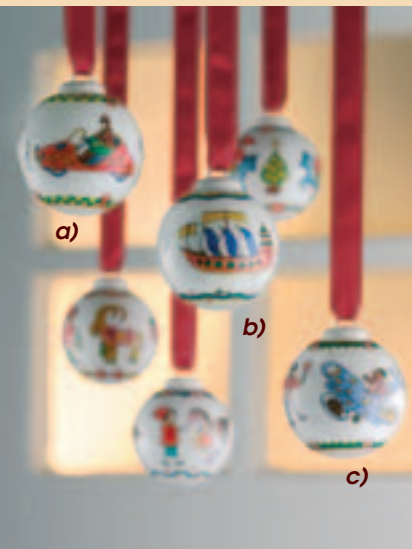

NEUE MOTIVE

- a) *Santa Lucia*
- b) *Christkind*
- c) *Santa Claus*
- d) *Sankt Nikolaus*

NEUE MOTIVE

- a) *Autos*
- b) *Schiffe*
- c) *Flugzeuge*

Weitere Motive:
Zicklein
Steinbock
Wildgans